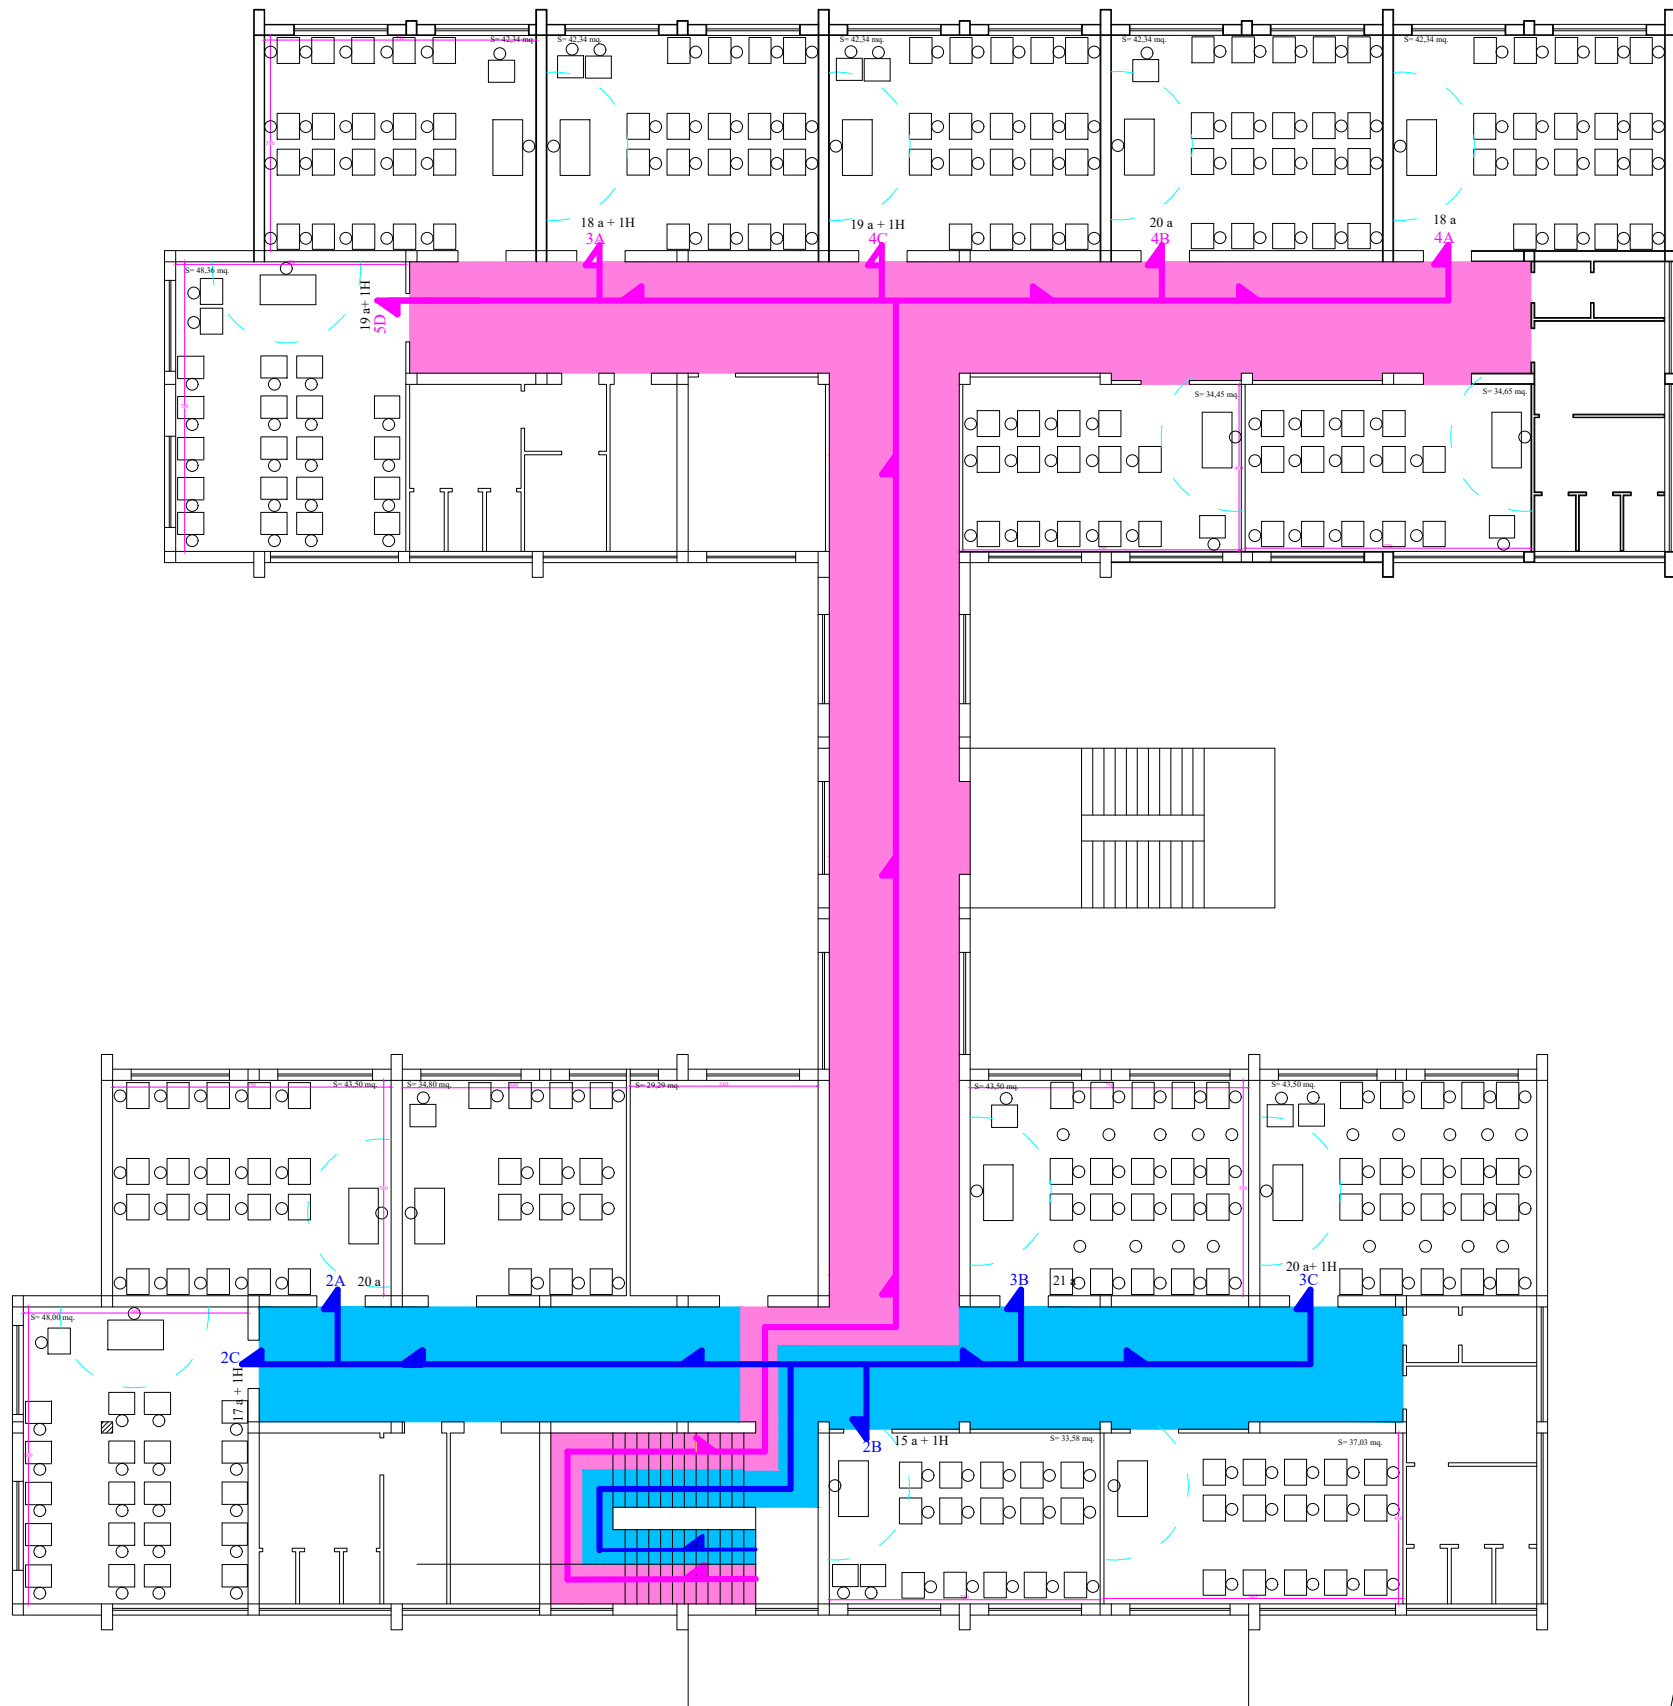

IV CIRCOLO DIDATTICO "G. B. QUINCI"  
sede CENTRALE  
MAZARA DEL VALLO

PIANO PRIMO

LAYOUT - ZONE RADUNO e PERCORSI E/U  
SICUREZZA COVID 19

Via DE SANTIS

R.S.P.P.  
Ing. Francesco ZIZZO

Dirigente Scolastico  
Prof. Vito Lucio NOBILE FIDANZA

Via G. BELL