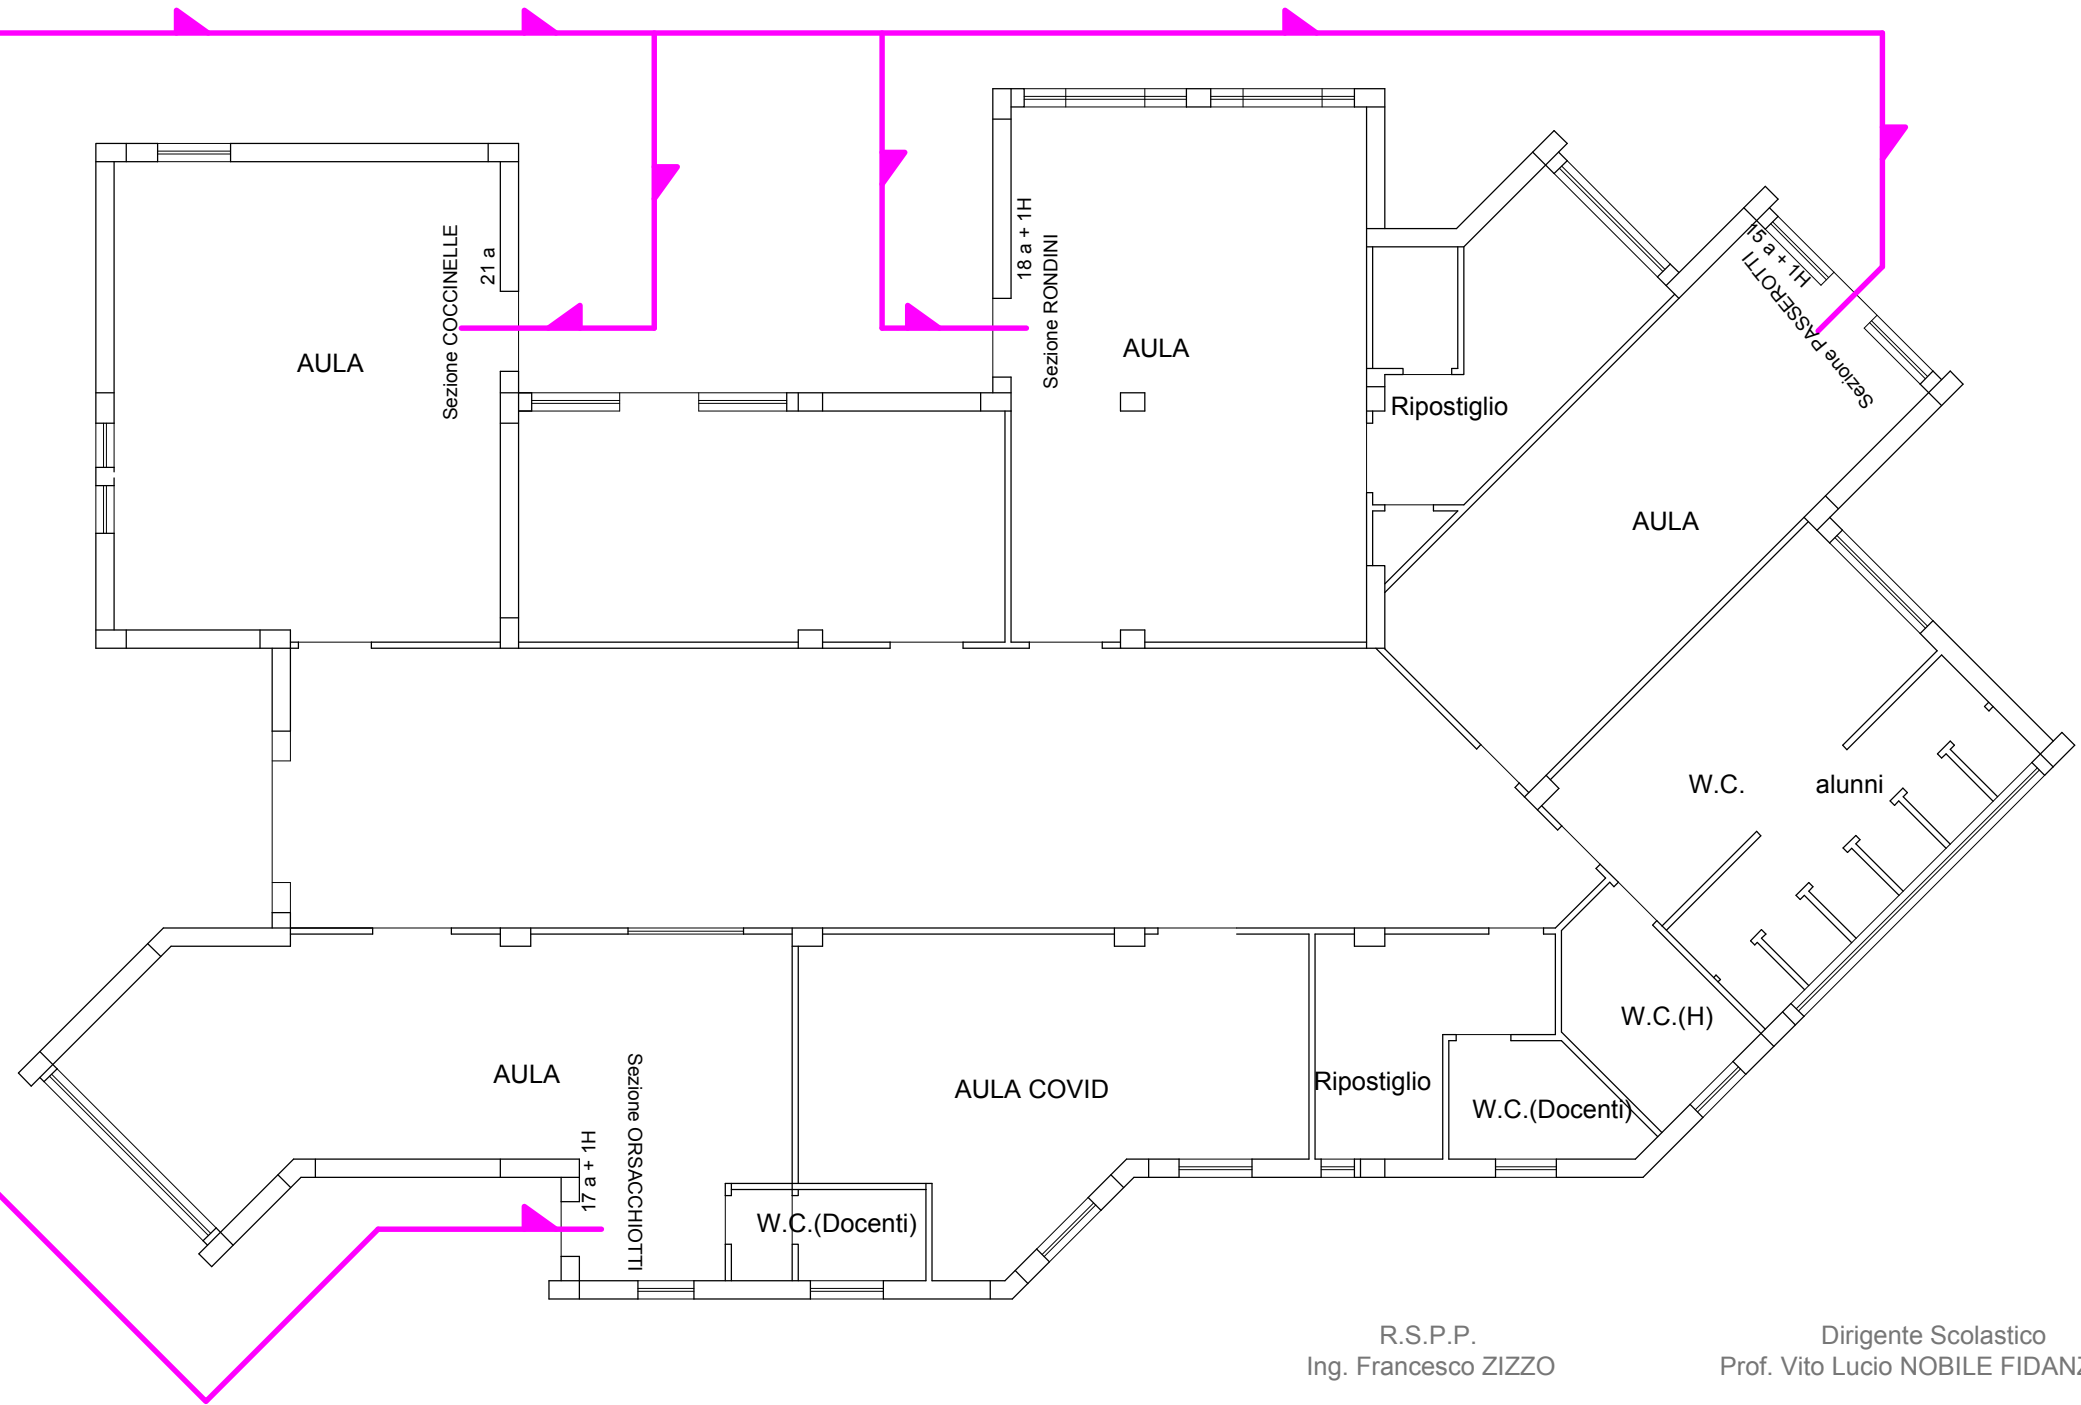

IV CIRCOLO DIDATTICO
"G.B. QUINCI"
MAZARA DEL ALLO

Plesso IVALDI - Via G. Cavalcanti

LAYOUT - ZONE RADUNO e PERCORSI E/U
SICUREZZA COVID 19

Via G. Cavalcanti

ZONA RADUNO Sez. MATERNA PIANO TERRA		
5 anni	4 anni	3 anni
TURNO INGRESSO		
8,00-9,15	8,00-9,15	8,30-9,15
TURNO USCITA		
13,50-14,00 / 13,50-14,00 / 13,50-14,00		