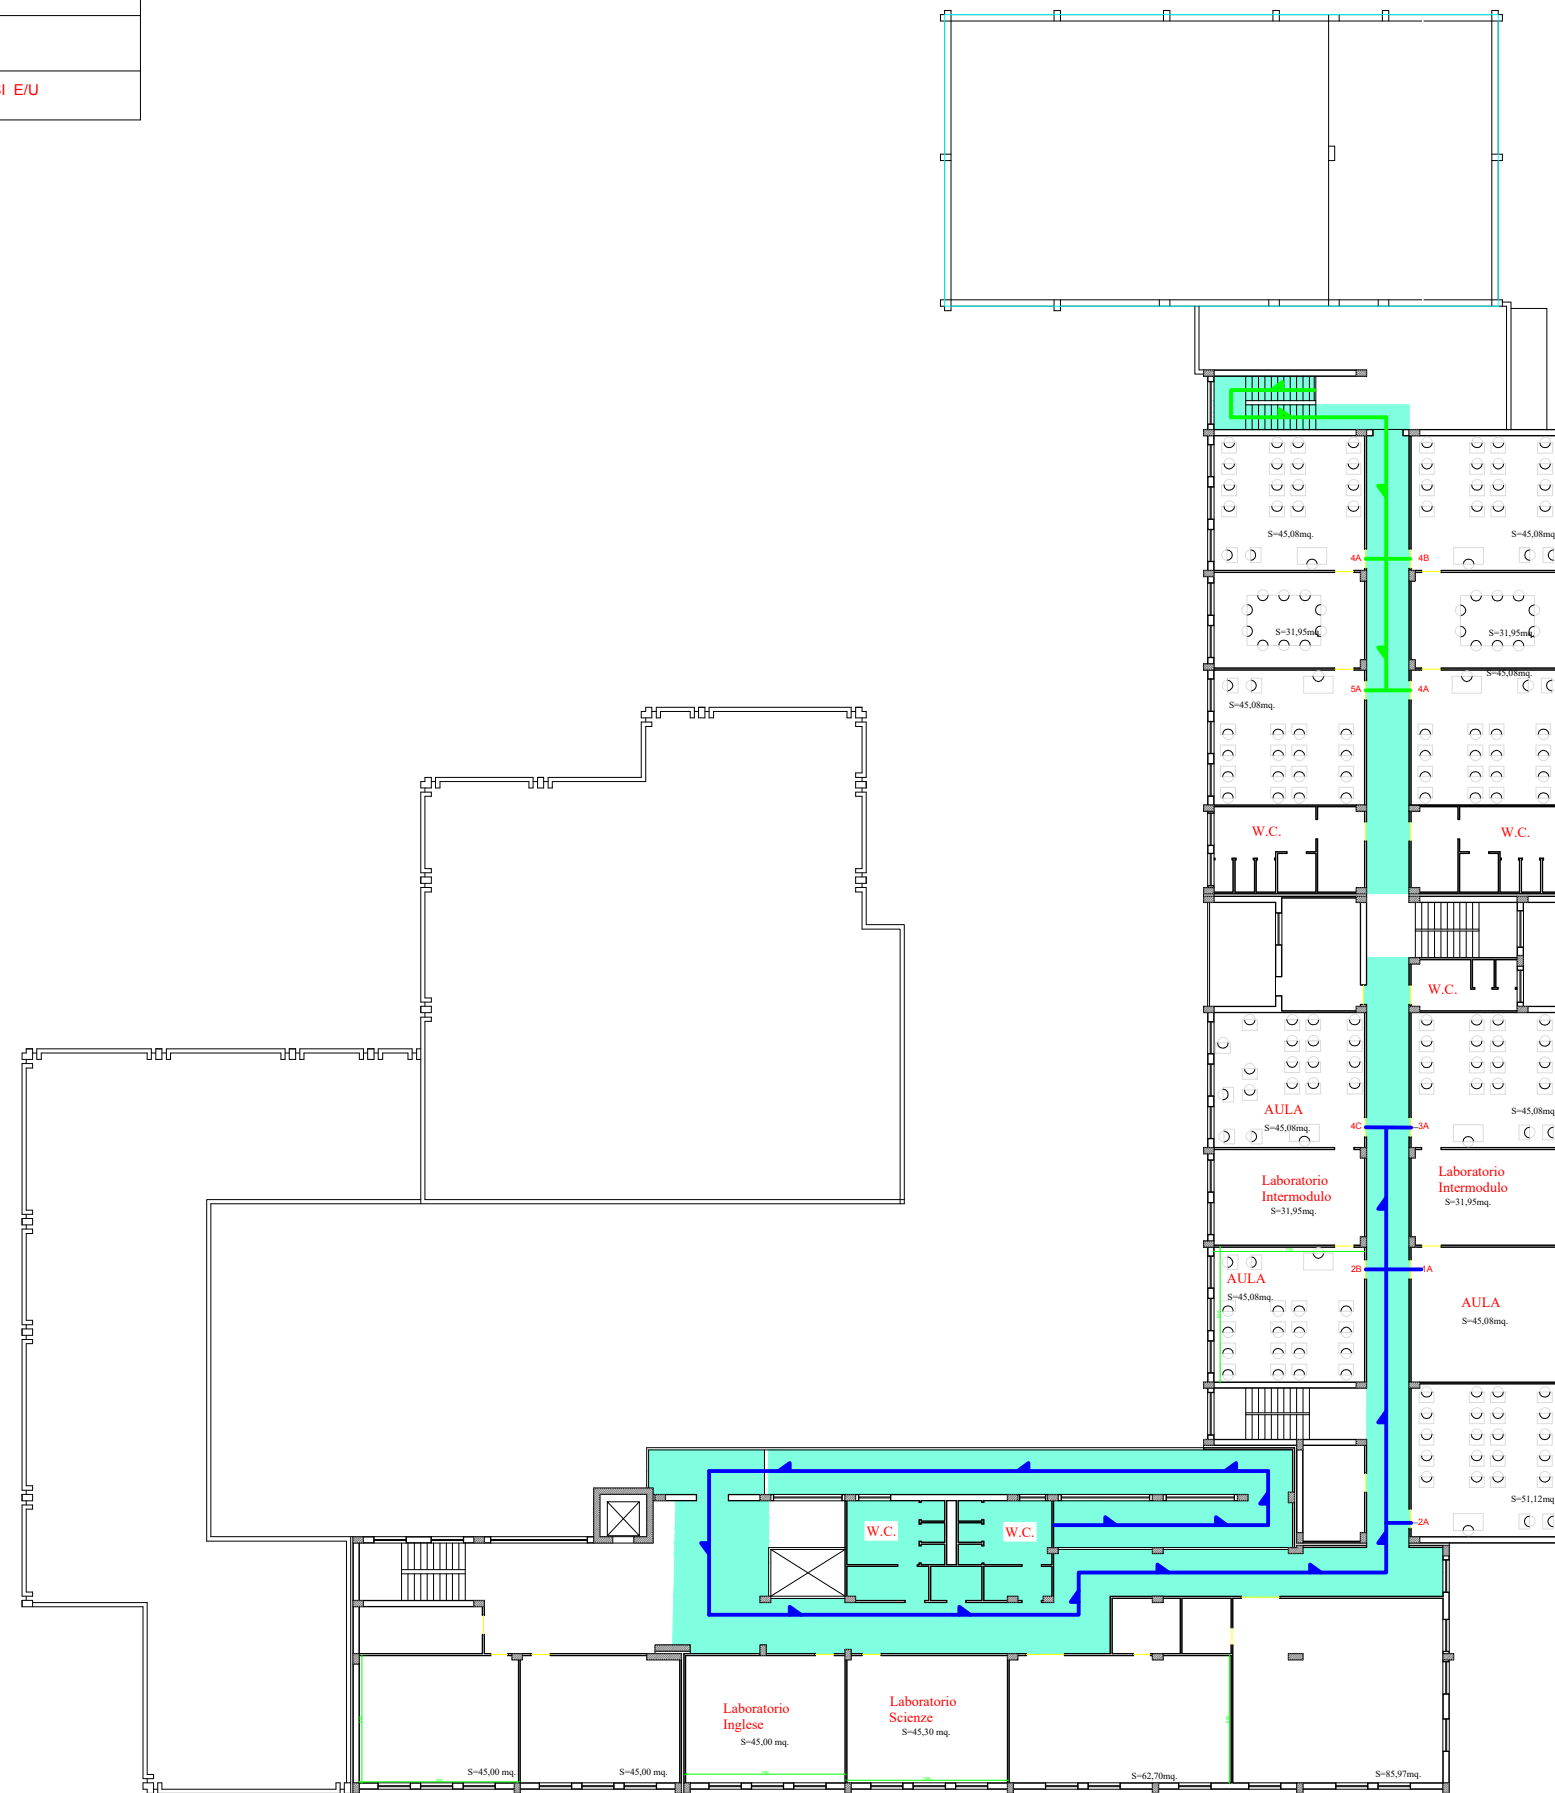

IV CIRCOLO DIDATTICO - "G.B. QUINCI"
MAZARA DEL VALLO

PLESSO RIZZO - MARINO

PIANO PRIMO

LAYOUT - ZONE RADUNO e PERCORSI E/U
SICUREZZA COVID 19

R.S.P.P.
Ing. Francesco ZIZZO

Dirigente Scolastico
Prof. Vito Lucio NOBILE FIDANZA