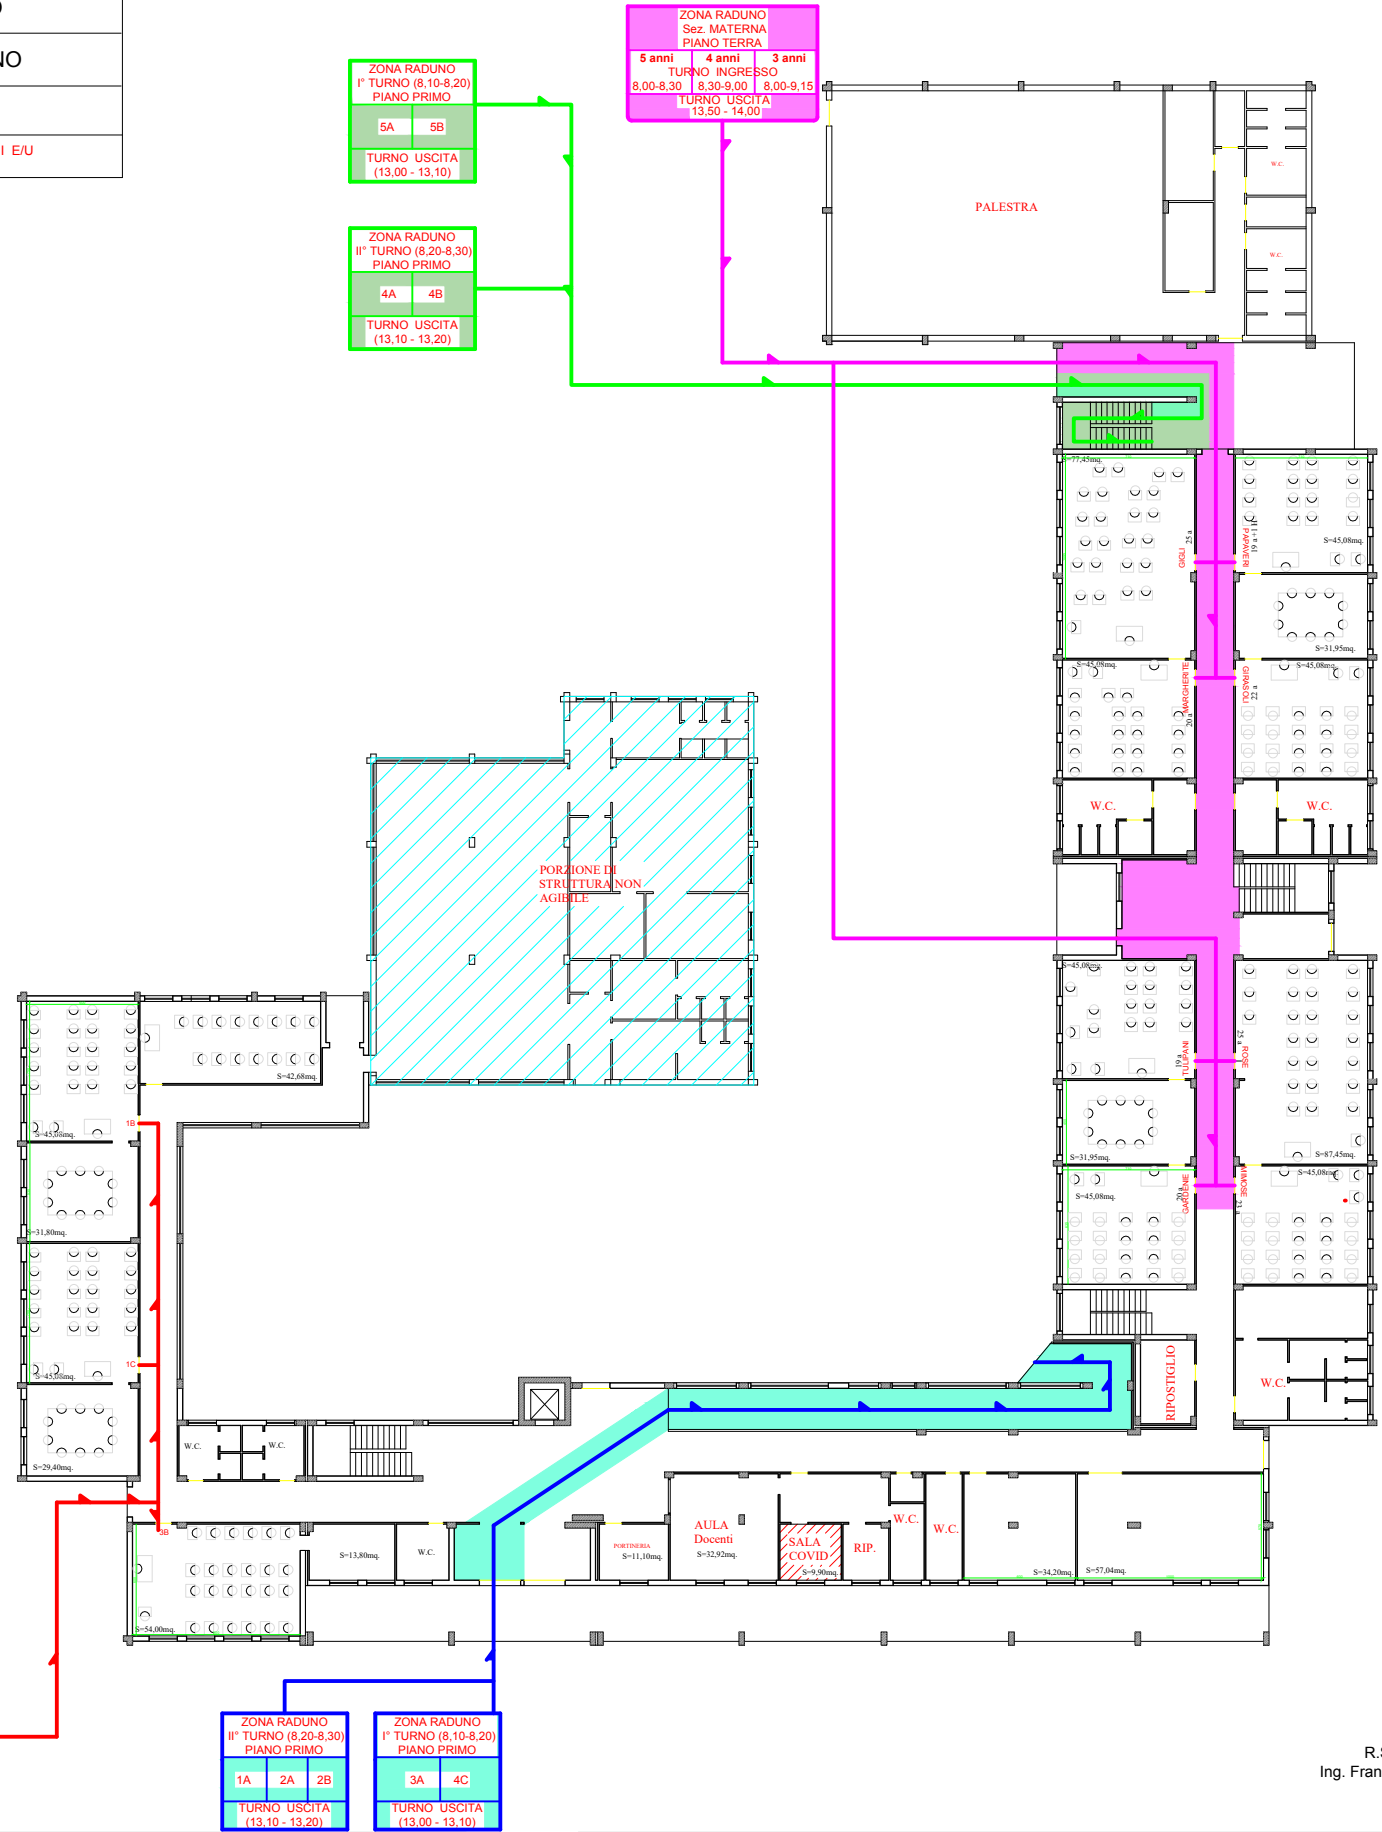

IV CIRCOLO DIDATTICO - "G.B. QUINCI"
MAZARA DEL VALLO

PLESSO RIZZO - MARINO

PIANO TERRA

LAYOUT - ZONE RADUNO e PERCORSI E/U
SICUREZZA COVID 19

INGRESSO PARCHEGGIO

ZONA RADUNO
Sez. MATERNA
PIANO TERRA
5 anni | 4 anni | 3 anni
TURNO INGRESSO
8,00-8,30 | 8,30-9,00 | 8,00-9,15
TURNO USCITA
13,50 - 14,00

ZONA RADUNO
I° TURNO (8,10-8,20)
PIANO PRIMO
5A | 5B
TURNO USCITA
(13,00 - 13,10)

ZONA RADUNO
II° TURNO (8,20-8,30)
PIANO PRIMO
4A | 4B
TURNO USCITA
(13,10 - 13,20)

ZONA RADUNO
I° TURNO INGRESSO
(8,10-8,20)
PIANO TERRA
1B | 1C | 3B
TURNO USCITA
(13,00 - 13,10)

ZONA RADUNO
II° TURNO (8,20-8,30)
PIANO PRIMO
1A | 2A | 2B
TURNO USCITA
(13,10 - 13,20)

ZONA RADUNO
I° TURNO (8,10-8,20)
PIANO PRIMO
3A | 4C
TURNO USCITA
(13,00 - 13,10)

R.S.P.P.
Ing. Francesco ZIZZO

Dirigente Scolastico
Prof. Vito Lucio NOBILE FIDANZA