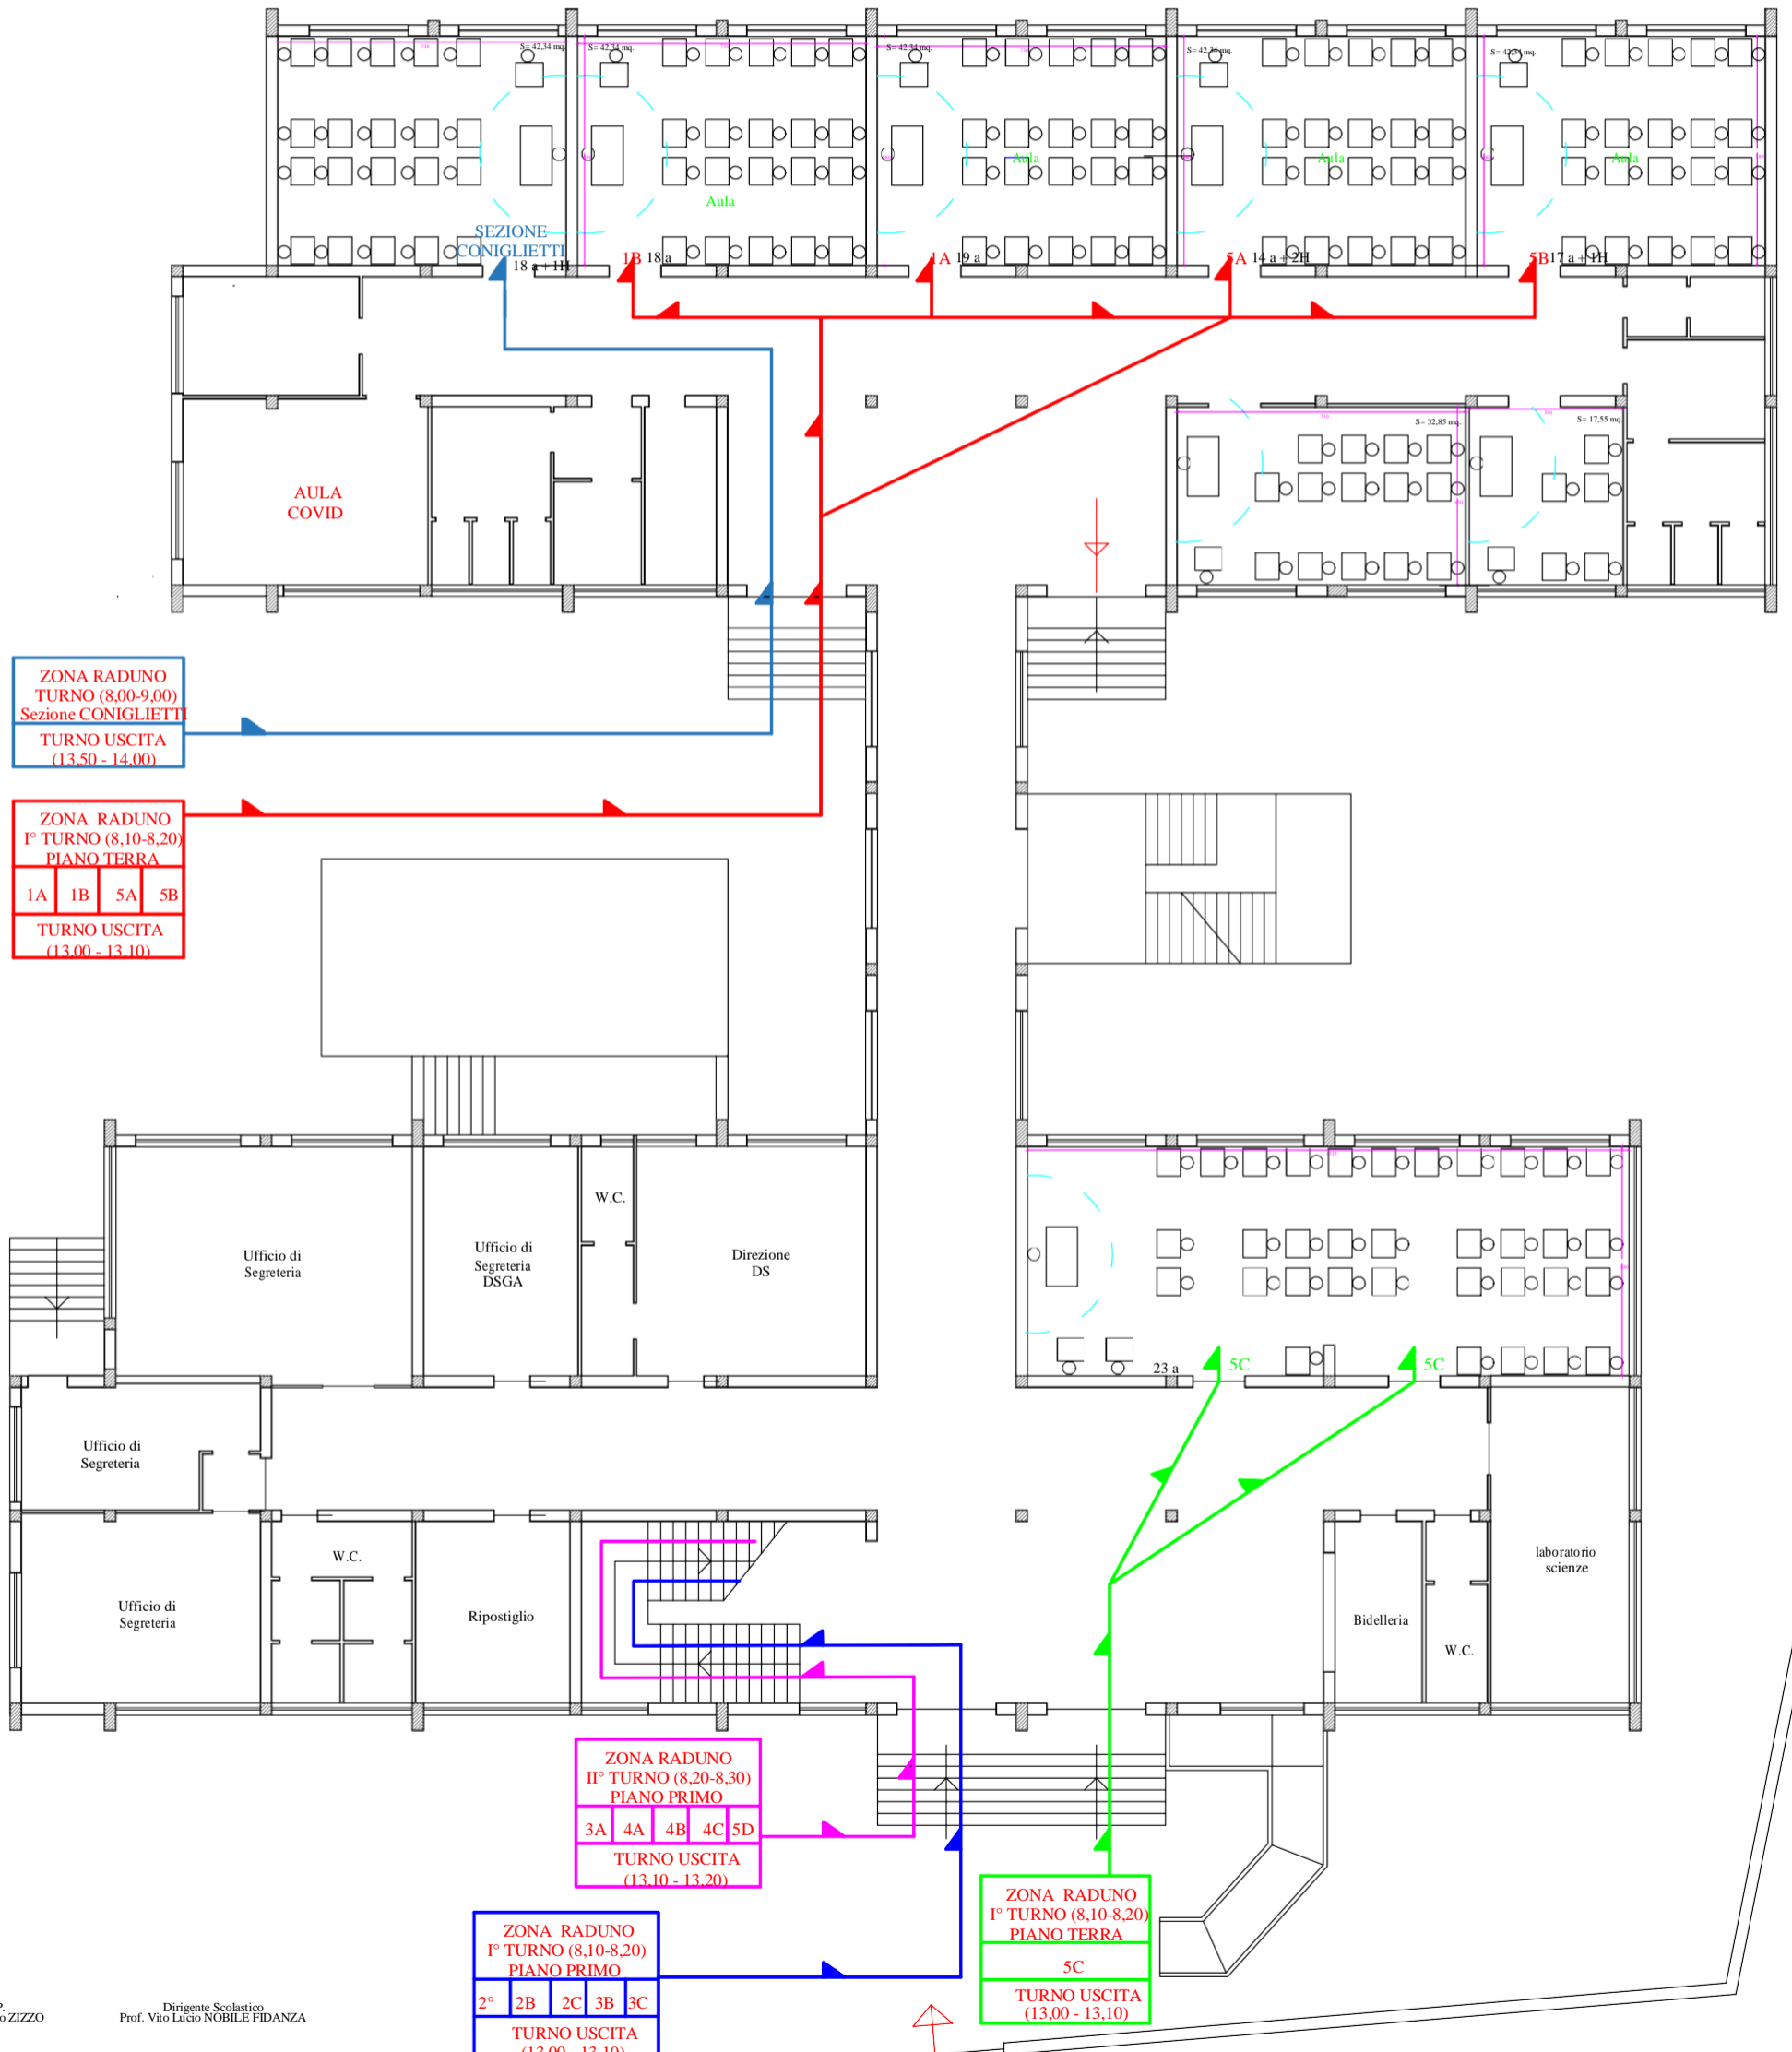

IV CIRCOLO DIDATTICO "G. B. QUINCI"
sede CENTRALE
MAZARA DEL VALLO

PIANO TERRA

LAYOUT - ZONE RADUNO e PERCORSI E/U
SICUREZZA COVID 19

Via DE SANTIS

ZONA RADUNO
TURNO (8,00-9,00)
Sezione CONIGLIETTI
TURNO USCITA
(13,50 - 14,00)

ZONA RADUNO
I° TURNO (8,10-8,20)
PIANO TERRA
1A 1B 5A 5B
TURNO USCITA
(13,00 - 13,10)

ZONA RADUNO
II° TURNO (8,20-8,30)
PIANO PRIMO
3A 4A 4B 4C 5D
TURNO USCITA
(13,10 - 13,20)

ZONA RADUNO
I° TURNO (8,10-8,20)
PIANO PRIMO
2° 2B 2C 3B 3C
TURNO USCITA
(13,00 - 13,10)

ZONA RADUNO
I° TURNO (8,10-8,20)
PIANO TERRA
5C
TURNO USCITA
(13,00 - 13,10)

Via G. BELLI